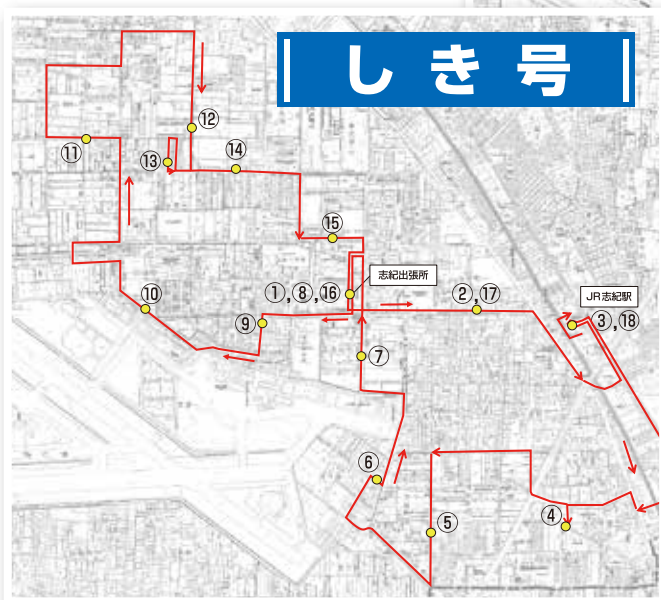

## 交通不便地に 乗合タクシー 令和5年2月1日 実証運行開始

駅やバス停が遠い交通不便地に駅などと結ぶ乗合タクシーを運行します。

- たごち号** は来年より本格運行
- たいしょう号**
- しき号** 令和5年
- あけがわ号** 2月1日より
- たかやす号** 実証運行です。
- なんたか号**

# 市城南西部の (旧)八尾市大正出張所跡地に 消防署所を新設!!

竹田たかし 八尾

検索