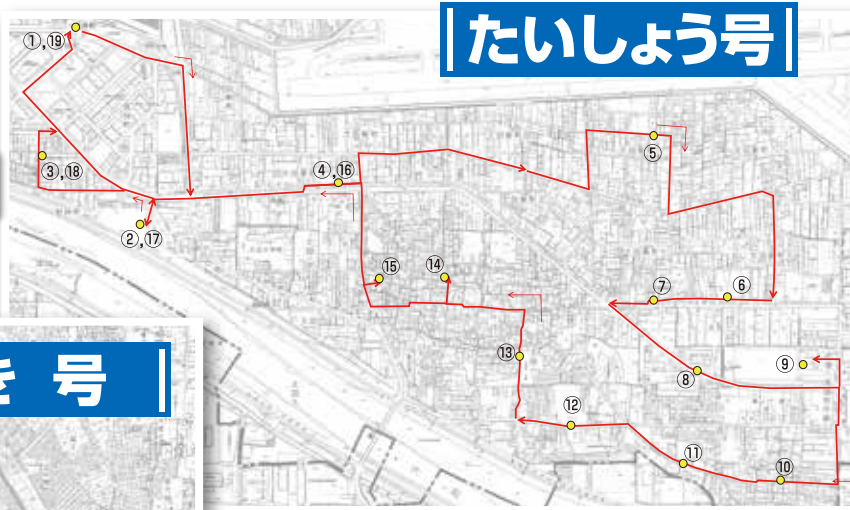

## 交通不便地に 乗合タクシー 令和5年2月1日 実証運行開始

駅やバス停が遠い交通不便地に駅などと結ぶ乗合タクシーを運行します。

- たごち号** は来年より本格運行
- たいしょう号**
- しき号** 令和5年
- あけがわ号** 2月1日より
- たかやす号** 実証運行です。
- なんたか号**

# 市城南西部の (旧)八尾市大正出張所跡地に 消防署所を新設!!